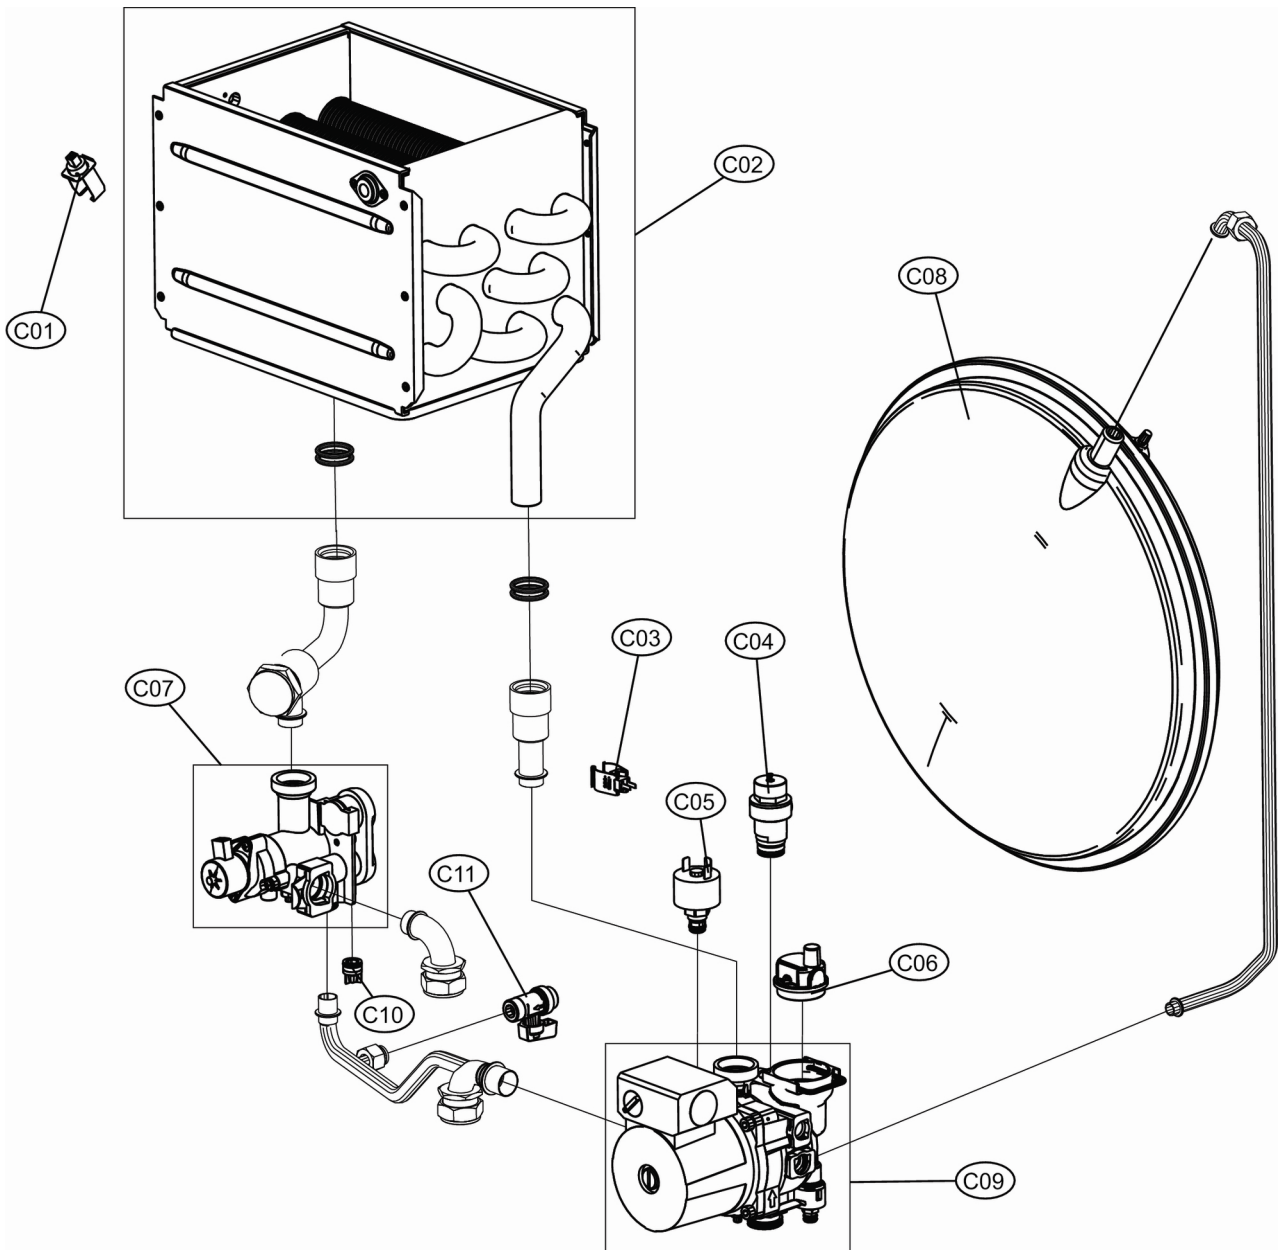

Lista Pezzi / Spare Parts / Ersatzteile
List Onderdelen / Liste Pieces Detaches / Lista Piezas De Repuesto

ECONCEPT tech 25A

CODICE	EDIZIONE	MERCATO
30K0398003	01/12/2008	A2-A3-A4-A5

Lista Pezzi / Spare Parts / Ersatzsteile
List Onderdelen / Liste Pieces Detaches / Lista Piezas De Repuesto

ECONCEPT tech 25A

ECONCEPT tech 25A

ECONCEPT tech 25A

ECONCEPT tech 25A

ECONCEPT tech 25A

LISTA PEZZI

POS.	CODICE	DESC.	QT.
A01	39828180	KIT MANTELLO M7"FOL"(31120290)	1.000
B01	39821522	KIT CENTRALINA EL. (36508002)	1.000
B02	39819520	KIT SCATOLA EL. (35012240)	1.000
B03	39820080	KIT IDROMETRO (36402190)	1.000
B04	39820650	KIT MASCHERINA "FOL"(35011970)	1.000
C01	39821530	KIT SONDA TEMP.DP. (36200720)	1.000
C02	39830941	KIT PACCO LAM. (37404864)	1.000
C03	39810220	KIT SONDA TEMP.RISC.(36200540)	1.000
C04	39818270	KIT VALV.SIC. (39404720)	1.000
C05	39818260	KIT PRESSOST.H2O (39404710)	1.000
C06	39818220	KIT V.ARIA (39404380-39404730)	1.000
C07	39828210	KIT VALV.3VIE (36902320)	1.000
C08	39800960	KIT VASO ESP.8LT. (36800360)	1.000
C09	39818450	KIT POMPA AO/FX3FPL (36600100)	1.000
C10	39818790	KIT 10 VALV.N/R. (36902190)	1.000
C11	39808980	KIT RUB.3/8" Tp.5014(36901470)	1.000
D01	39828030	KIT GUARN.CALD.Mod.25 Fm.M7	1.000
D02	39828060	KIT VENTIL.NRG118 (36600270)	1.000
D03	39828070	KIT VENTURI VENTIL. (35013170)	1.000
D04	39821590	KIT GUARN.COP.BRUC. (35103520)	1.000
D05	39832360	KIT GR.ELETTRODI (36702940)	1.000
D06	39828090	KIT UGELLO GAS m. (32203770)	1.000
D07	39828190	KIT UGELLO GAS gpl (32203840)	1.000
D08	39828050	KIT VALV.GAS (36800680)	1.000
D09	39821660	KIT SIFONE COMPL. (35102610)	1.000
D10	39810340	KIT SONDA FUMI (36200740)	1.000
D11	39807910	KIT BRUC.CERAM. (37608170)	1.000
D12	39828040	KIT VASCA COND. (35012740)	1.000