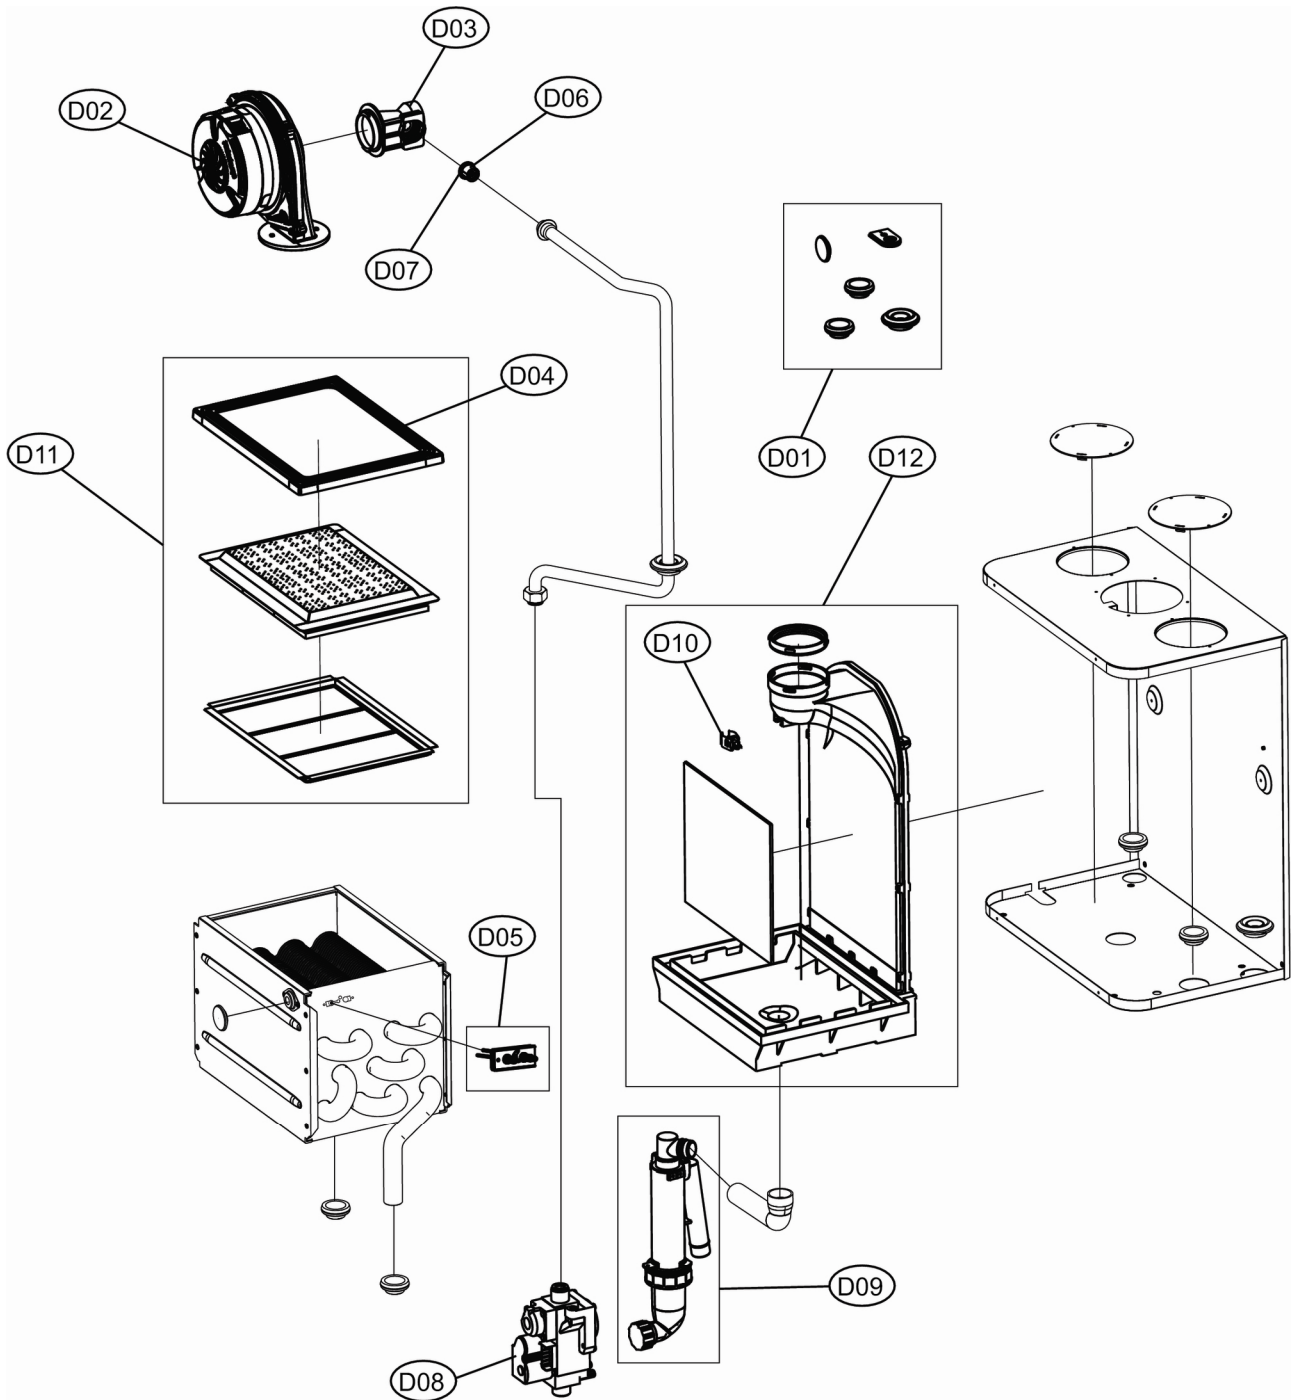

Lista Pezzi / Spare Parts / Ersatzteile
List Onderdelen / Liste Pieces Detaches / Lista Piezas De Repuesto

ECONCEPT tech 25A

CODICE	EDIZIONE	MERCATO
30K0398003	01/12/2008	A2-A3-A4-A5

Lista Pezzi / Spare Parts / Ersatzsteile
List Onderdelen / Liste Pieces Detaches / Lista Piezas De Repuesto

ECONCEPT tech 25A

ECONCEPT tech 25A

ECONCEPT tech 25A

ECONCEPT tech 25A

ECONCEPT tech 25A

LISTA PEZZI

POS.	CODICE	DESC.	QT.
A01	39828180	KIT MANTELLO M7"FOL"(31120290)	1.000
B01	39821522	KIT CENTRALINA EL. (36508002)	1.000
B02	39819520	KIT SCATOLA EL. (35012240)	1.000
B03	39820080	KIT IDROMETRO (36402190)	1.000
B04	39820650	KIT MASCHERINA "FOL"(35011970)	1.000
C01	39821530	KIT SONDA TEMP.DP. (36200720)	1.000
C02	39830941	KIT PACCO LAM. (37404864)	1.000
C03	39810220	KIT SONDA TEMP.RISC.(36200540)	1.000
C04	39818270	KIT VALV.SIC. (39404720)	1.000
C05	39818260	KIT PRESSOST.H2O (39404710)	1.000
C06	39818220	KIT V.ARIA (39404380-39404730)	1.000
C07	39828210	KIT VALV.3VIE (36902320)	1.000
C08	39800960	KIT VASO ESP.8LT. (36800360)	1.000
C09	39818450	KIT POMPA AO/FX3FPL (36600100)	1.000
C10	39818790	KIT 10 VALV.N/R. (36902190)	1.000
C11	39808980	KIT RUB.3/8" Tp.5014(36901470)	1.000
D01	39828030	KIT GUARN.CALD.Mod.25 Fm.M7	1.000
D02	39828060	KIT VENTIL.NRG118 (36600270)	1.000
D03	39828070	KIT VENTURI VENTIL. (35013170)	1.000
D04	39821590	KIT GUARN.COP.BRUC. (35103520)	1.000
D05	39832360	KIT GR.ELETTRODI (36702940)	1.000
D06	39828090	KIT UGELLO GAS m. (32203770)	1.000
D07	39828190	KIT UGELLO GAS gpl (32203840)	1.000
D08	39828050	KIT VALV.GAS (36800680)	1.000
D09	39821660	KIT SIFONE COMPL. (35102610)	1.000
D10	39810340	KIT SONDA FUMI (36200740)	1.000
D11	39807910	KIT BRUC.CERAM. (37608170)	1.000
D12	39828040	KIT VASCA COND. (35012740)	1.000