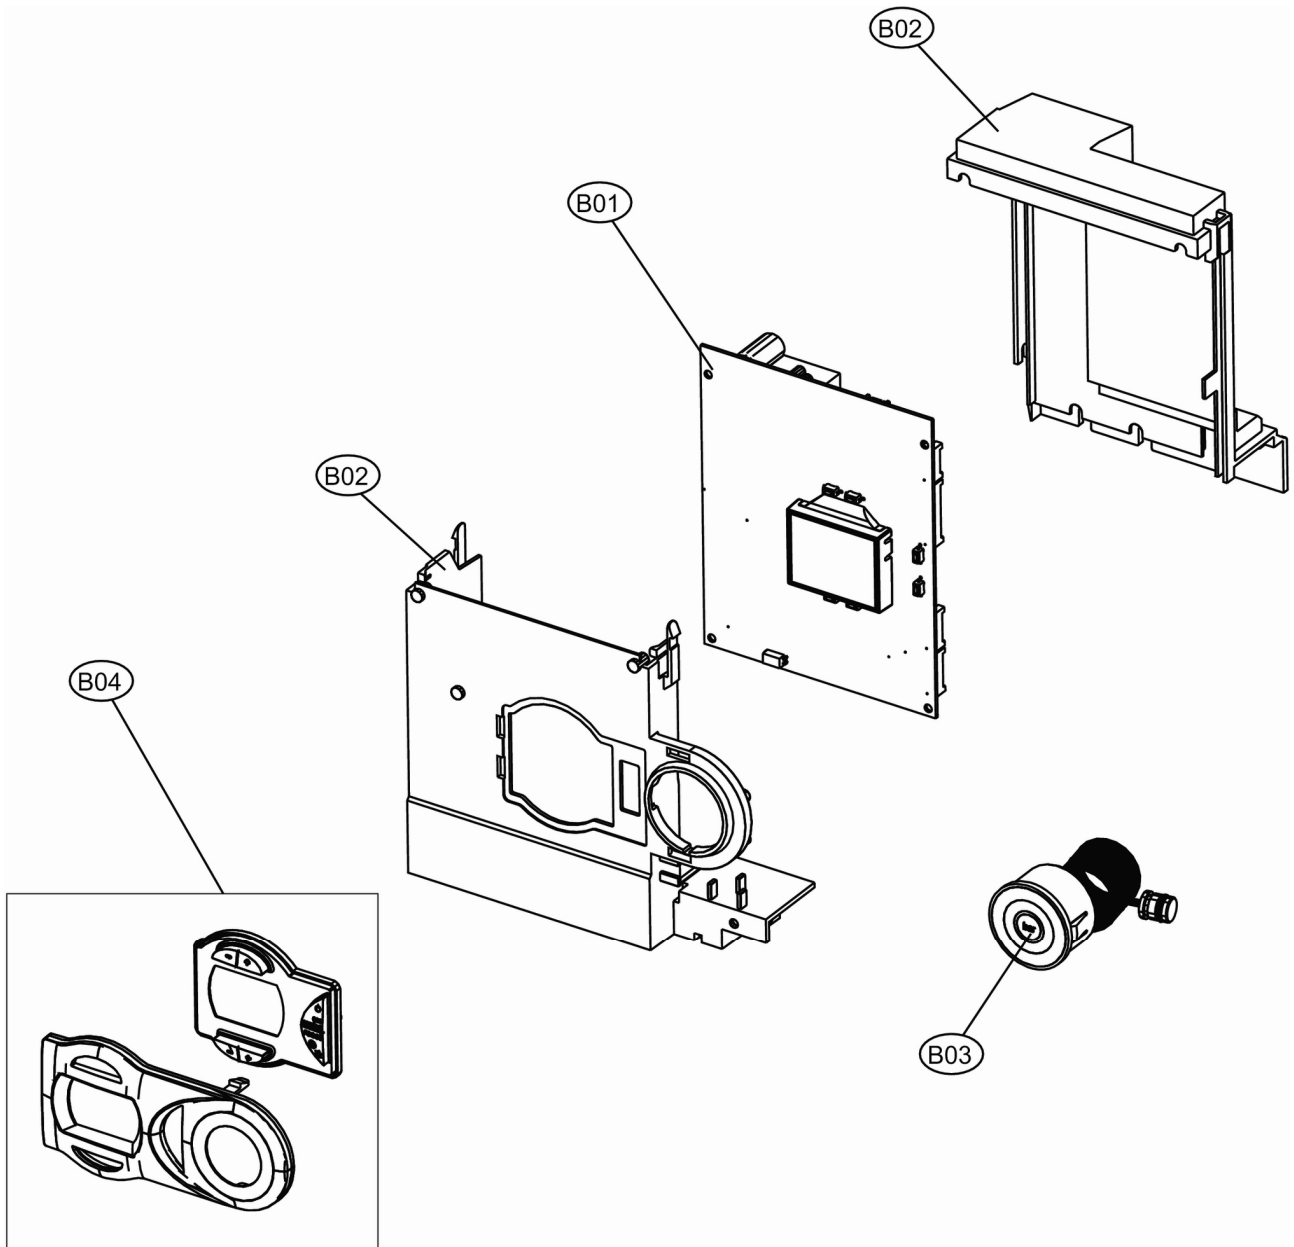

Lista Pezzi / Spare Parts / Ersatzteile
List Onderdelen / Liste Pieces Detaches / Lista Piezas De Repuesto

ECONCEPT tech 25A

CODICE	EDIZIONE	MERCATO
30K0398003	01/12/2008	A2-A3-A4-A5

Lista Pezzi / Spare Parts / Ersatzsteile
List Onderdelen / Liste Pieces Detaches / Lista Piezas De Repuesto

ECONCEPT tech 25A

ECONCEPT tech 25A

ECONCEPT tech 25A

ECONCEPT tech 25A

ECONCEPT tech 25A

LISTA PEZZI

POS.	CODICE	DESC.	QT.
A01	39828180	KIT MANTELLO M7"FOL"(31120290)	1.000
B01	39821522	KIT CENTRALINA EL. (36508002)	1.000
B02	39819520	KIT SCATOLA EL. (35012240)	1.000
B03	39820080	KIT IDROMETRO (36402190)	1.000
B04	39820650	KIT MASCHERINA "FOL"(35011970)	1.000
C01	39821530	KIT SONDA TEMP.DP. (36200720)	1.000
C02	39830941	KIT PACCO LAM. (37404864)	1.000
C03	39810220	KIT SONDA TEMP.RISC.(36200540)	1.000
C04	39818270	KIT VALV.SIC. (39404720)	1.000
C05	39818260	KIT PRESSOST.H2O (39404710)	1.000
C06	39818220	KIT V.ARIA (39404380-39404730)	1.000
C07	39828210	KIT VALV.3VIE (36902320)	1.000
C08	39800960	KIT VASO ESP.8LT. (36800360)	1.000
C09	39818450	KIT POMPA AO/FX3FPL (36600100)	1.000
C10	39818790	KIT 10 VALV.N/R. (36902190)	1.000
C11	39808980	KIT RUB.3/8" Tp.5014(36901470)	1.000
D01	39828030	KIT GUARN.CALD.Mod.25 Fm.M7	1.000
D02	39828060	KIT VENTIL.NRG118 (36600270)	1.000
D03	39828070	KIT VENTURI VENTIL. (35013170)	1.000
D04	39821590	KIT GUARN.COP.BRUC. (35103520)	1.000
D05	39832360	KIT GR.ELETTRODI (36702940)	1.000
D06	39828090	KIT UGELLO GAS m. (32203770)	1.000
D07	39828190	KIT UGELLO GAS gpl (32203840)	1.000
D08	39828050	KIT VALV.GAS (36800680)	1.000
D09	39821660	KIT SIFONE COMPL. (35102610)	1.000
D10	39810340	KIT SONDA FUMI (36200740)	1.000
D11	39807910	KIT BRUC.CERAM. (37608170)	1.000
D12	39828040	KIT VASCA COND. (35012740)	1.000